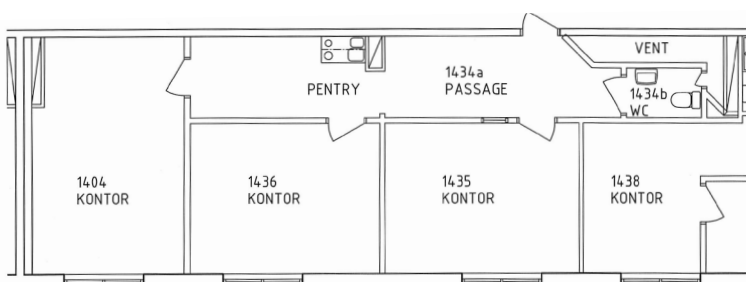

Fakta om lokalen

Lokaltyp: Kontorslokal

Lokalarea: 78 kvm

Adress: Röntgenvägen 3, Flemingsberg

Våningsplan: 14

Övrigt: Lokalen är belägen högst upp i fastigheten med en milsvid utsikt. Tre ljusa kontorsrum samt pentry och toalett. Tillgänglig omgäende.