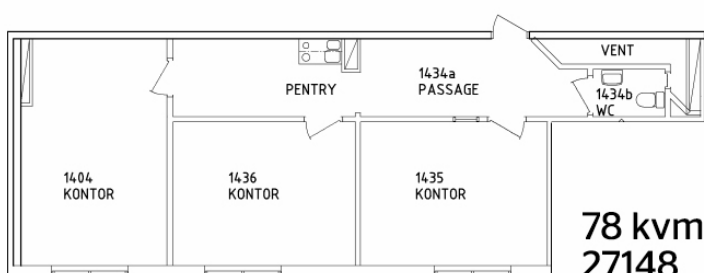

Fakta om lokalen

Lokaltyp: Kontorslokal

Lokalarea: 78 kvm

Adress: Röntgenvägen 3, Flemingsberg

Våningsplan: 14

Övrigt: Lokalen är belägen högst upp i fastigheten med en milsvid utsikt. Tre ljusa kontorsrum samt pentry och toalett. Tillgänglig omgäende.